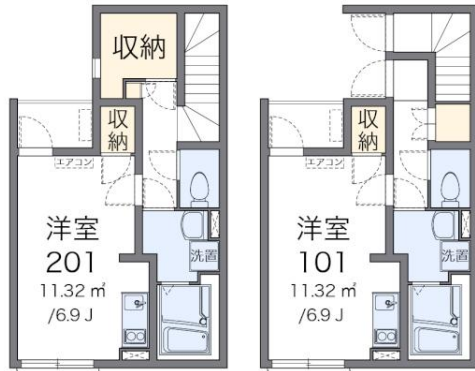

京王井の頭線 浜田山駅 徒歩12分

※ 反転タイプ有り